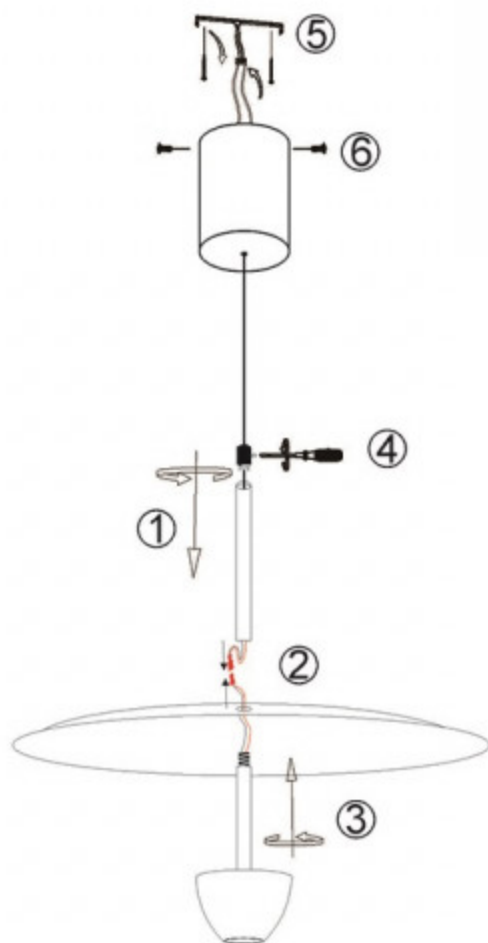

Инструкция

Модель: 08466-35

1. Монтаж

2. Параметры

Вольтаж	AC220V	Частота	50HZ
Мощность	LED 3W+7W		

3. Примечание:

1. Не прикасайтесь к лампе, при включенном светильнике.
2. В случае возникновения неисправности, обращайтесь к квалифицированному электрику
3. Для восстановления работоспособности используйте только подходящие по характеристикам комплектующие
4. Не очищайте элементы светильника водой.